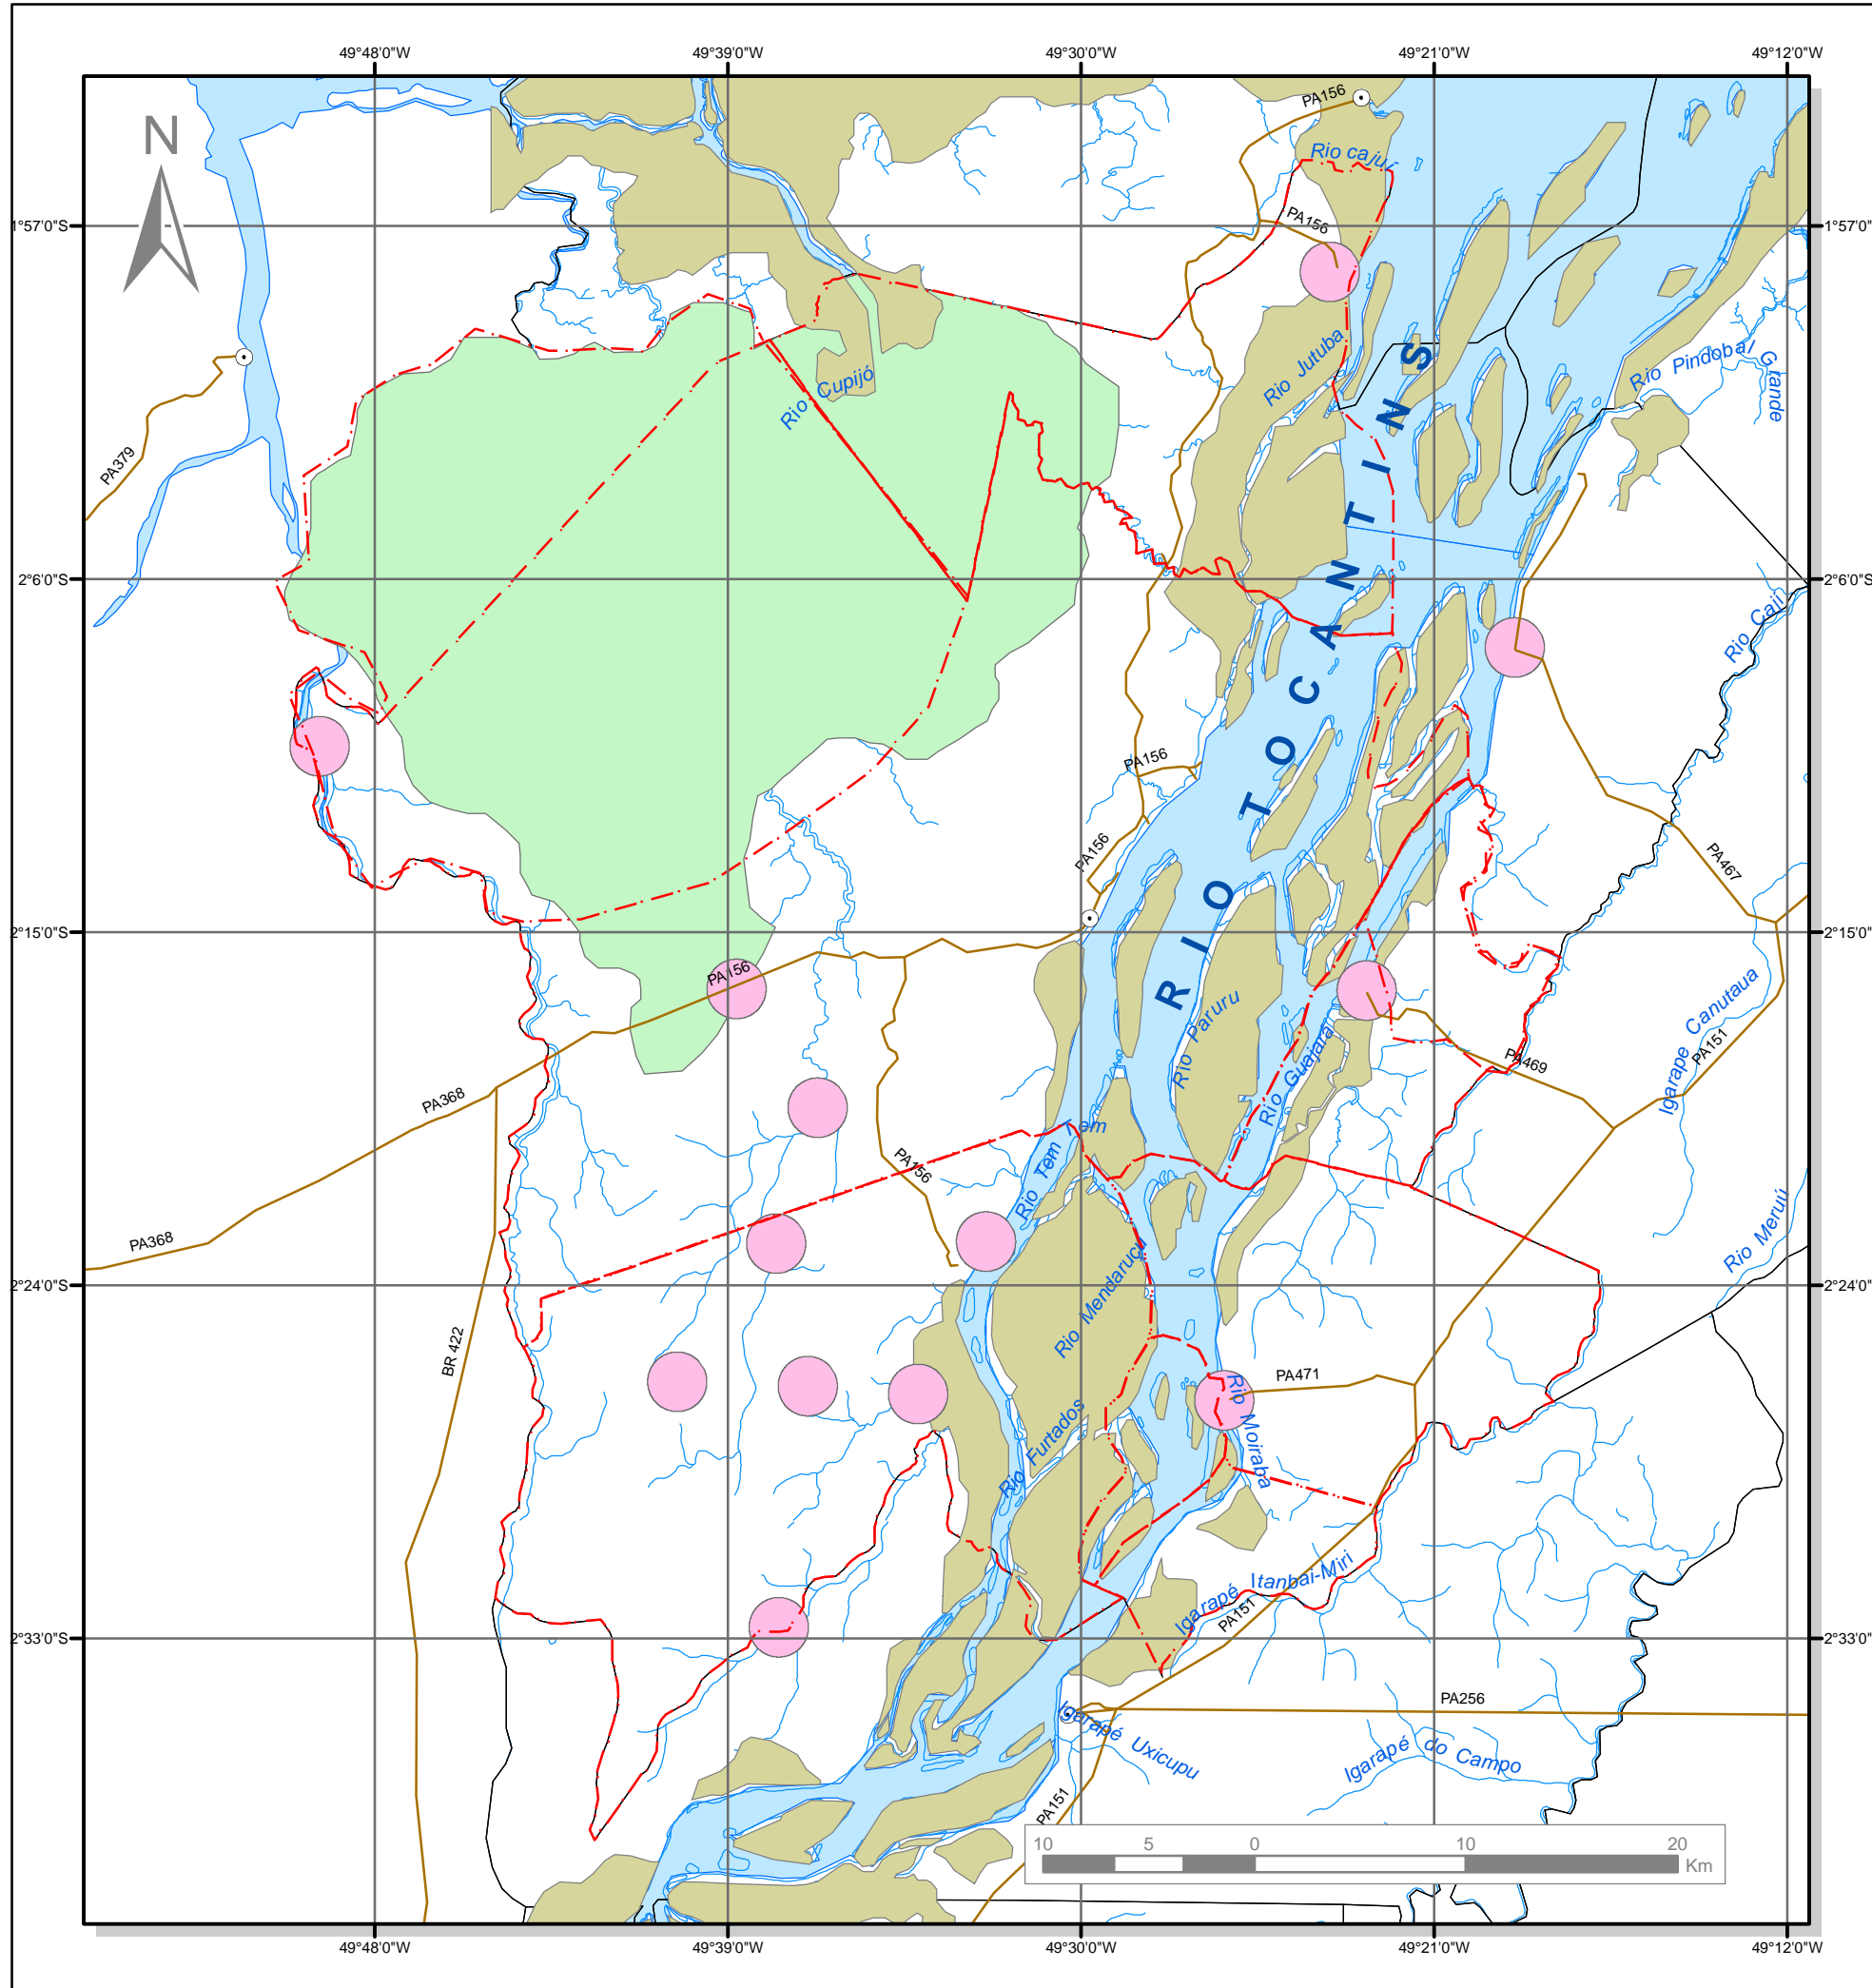

PLANO DIRETOR DO MUNICÍPIO DE CAMETÁ
 MAPA 03
 MACROZONEAMENTO MUNICIPAL

LEGENDA

- Limites Municipais
- Limites dos Distritos
- Sede Municipal
- Rodovias
- Hidrografia
- Zonas Especiais**
 - ZEIA - Zona Especial de Interesse Ambiental - Área de Várzeas
 - ZEIA - Zona Especial de Interesse Ambiental - Área de Campos de Natureza
 - ZEIC - Zona Especial de Interesse Cultural - Área de Quilombos

Fonte: SIGIEP, 2003
 IBGE, 2000
 UFPA, 2006

MAPA DE LOCALIZAÇÃO